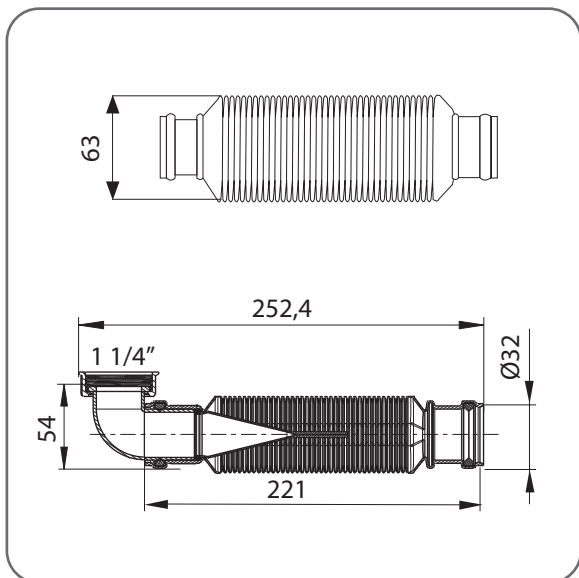

ADVBSP Plaatsbesparende sifon Advance
ADVBSP Siphon compact Advance

Moet niet worden geïnstalleerd op een circuit met een opvoerpomp.
Ne doit pas être installé sur un circuit avec une pompe de relevage.